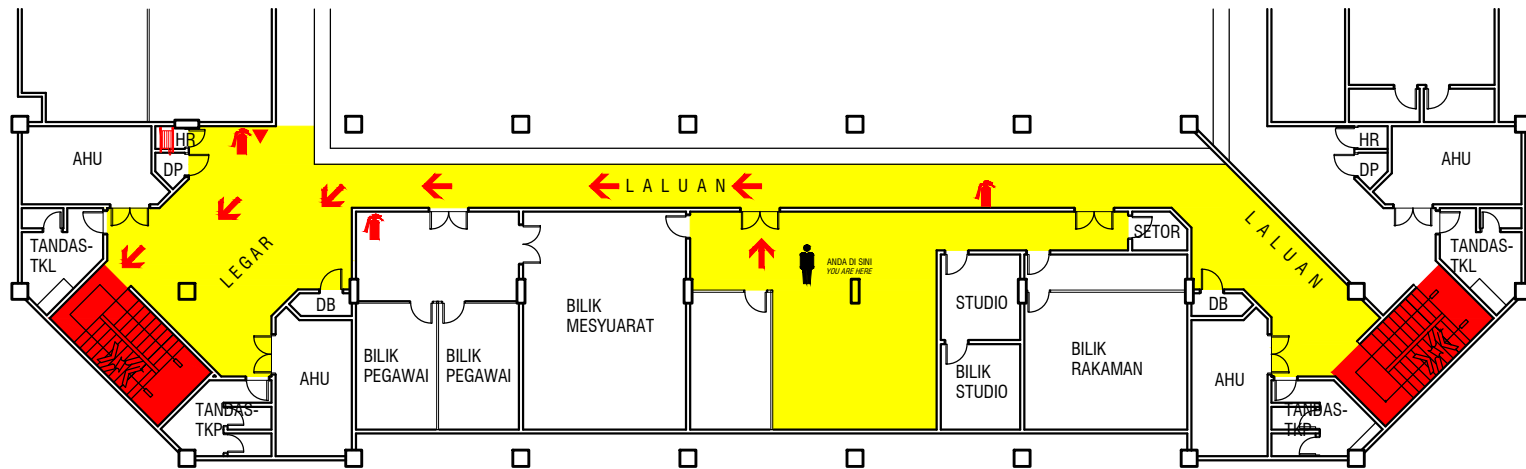

PELAN LOKASI

PETUNJUK

-  LALUAN KECEMASAN
EMERGENCY EXIT
-  TANGGA KECEMASAN
EMERGENCY STAIRS
-  ANDA DI SINI
YOU ARE HERE
-  ARAH KECEMASAN
ESCAPE DIRECTION
-  PEMADAM API
FIRE EXTINGUISHER
-  PENGGERA KEBAKARAN
FIRE ALARM
-  GELUNG HOS
HOSE REEL
-  TEMPAT BERKUMPUL
ASSEMBLY POINT

ARAS SATU
FIRST LEVEL

BANGUNAN KOMPLEKS KONVENSYEN -(UTLC)
COMPLEX CONVENTION BUILDING

PELAN KECEMASAN KEBAKARAN
FIRE ESCAPE PLAN