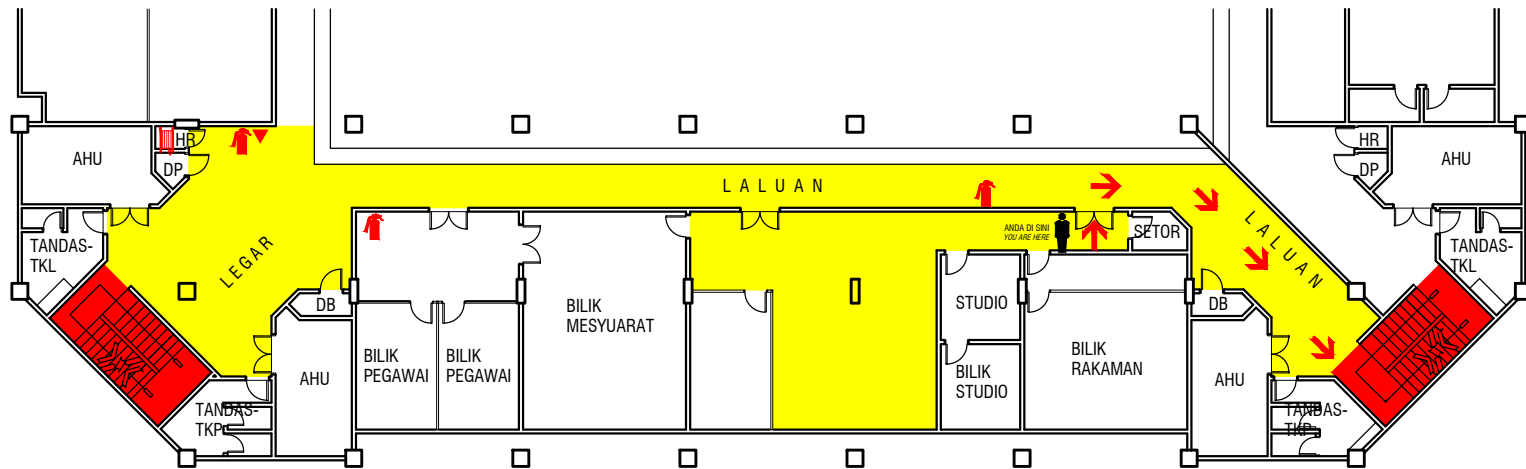

PELAN LOKASI

**PETUNJUK**

 LALUAN KECEMASAN  
EMERGENCY EXIT

 TANGGA KECEMASAN  
EMERGENCY STAIRS

 ANDA DI SINI  
YOU ARE HERE

 ARAH KECEMASAN  
ESCAPE DIRECTION

 PEMADAM API  
FIRE EXTINGUISHER

 PENGGERA KEBAKARAN  
FIRE ALARM

 GELUNG HOS  
HOSE REEL

TEMPAT BERKUMPUL  
ASSEMBLY POINT

ARAS SATU  
FIRST LEVEL

BANGUNAN KOMPLEKS KONVENSYEN -( UTLC )  
COMPLEX CONVENTION BUILDING

**PELAN KECEMASAN KEBAKARAN**  
**FIRE ESCAPE PLAN**