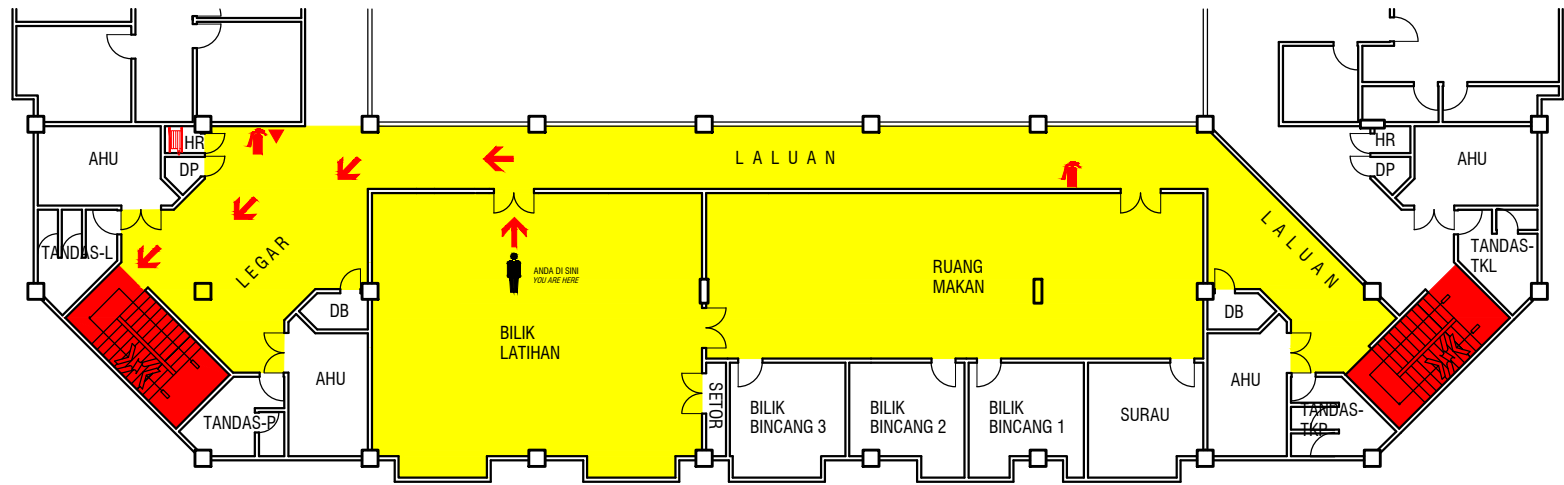

PELAN LOKASI

PETUNJUK

-  LALUAN KECEMASAN
EMERGENCY EXIT
-  TANGGA KECEMASAN
EMERGENCY STAIRS
-  ANDA DI SINI
YOU ARE HERE
-  ARAH KECEMASAN
ESCAPE DIRECTION
-  PEMADAM API
FIRE EXTINGUISHER
-  PENGGERA KEBAKARAN
FIRE ALARM
-  GELUNG HOS
HOSE REEL
-  TEMPAT BERKUMPUL
ASSEMBLY POINT

ARAS DUA
SECOND LEVEL

BANGUNAN KOMPLEKS KONVENSYEN -(UTLC)
COMPLEX CONVENTION BUILDING

PELAN KECEMASAN KEBAKARAN
FIRE ESCAPE PLAN