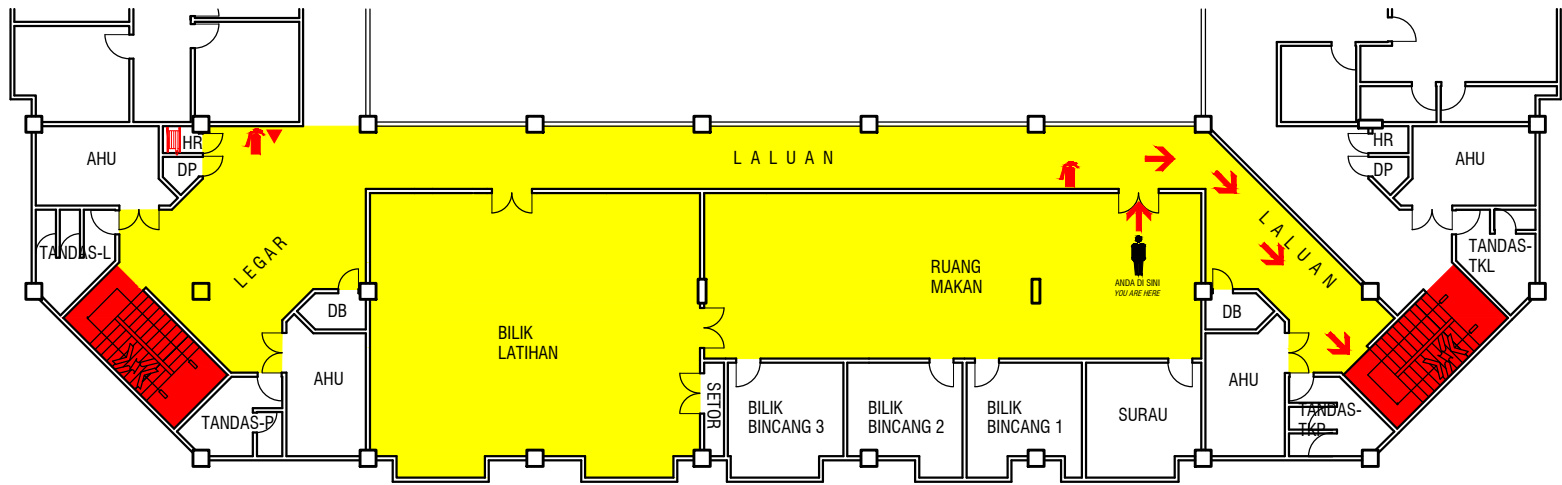

PELAN LOKASI

PETUNJUK

-  LALUAN KECEMASAN
EMERGENCY EXIT
-  TANGGA KECEMASAN
EMERGENCY STAIRS
-  ANDA DI SINI
YOU ARE HERE
-  ARAH KECEMASAN
ESCAPE DIRECTION
-  PEMADAM API
FIRE EXTINGUISHER
-  PENGGERA KEBAKARAN
FIRE ALARM
-  GELUNG HOS
HOSE REEL
-  TEMPAT BERKUMPUL
ASSEMBLY POINT

ARAS DUA
SECOND LEVEL

BANGUNAN KOMPLEKS KONVENSYEN -(UTLC)
COMPLEX CONVENTION BUILDING

PELAN KECEMASAN KEBAKARAN
FIRE ESCAPE PLAN